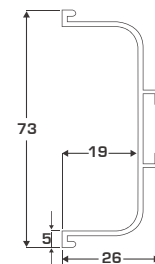

CÓDIGO	DESCRIPCIÓN	U.M.	U.E.
66001065	Jaladera Gola C negro 3 m	Pieza	10