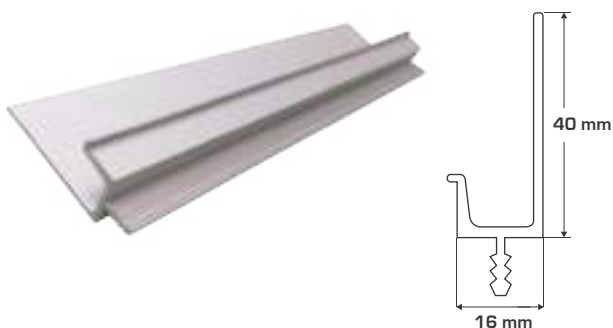

55001003	Zoclo PVC cepillado 150mm x 4m	Pieza	10
55001041	Conector zoclo recto 150mm	Pieza	25
55001010	Conector 90° 150mm	Pieza	25
55001040	Conector ángulo libre 150mm	Pieza	25
55001006	Nivelador zoclo 150mm	Pieza	25

CÓDIGO	DESCRIPCIÓN	U.M.	U.E.
66001029	Perfil jaladera L 3 m	Pieza	10

CÓDIGO	DESCRIPCIÓN	U.M.	U.E.
66001086	Perfil jaladera de sobreponer 3 m	Pieza	10

CÓDIGO	DESCRIPCIÓN	U.M.	U.E.
66001030	Perfil jaladera J embutido 3 m	Pieza	10

CÓDIGO	DESCRIPCIÓN	U.M.	U.E.
66001031	Perfil jaladera C embutido 3 m	Pieza	10

CÓDIGO	DESCRIPCIÓN	U.M.	U.E.
66001058	Perfil jaladera Milano 3 m	Pieza	10

CÓDIGO	DESCRIPCIÓN	U.M.	U.E.
66001026	Perfil Pavia 3 m	Pieza	10
66001027	Hongo perfil Pavia *	Pieza	10