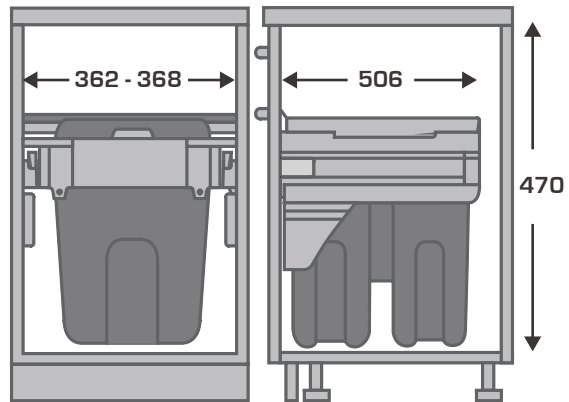

CÓDIGO	DESCRIPCIÓN	U.M.	U.E.
55001053	Bote para basura Inova 400mm Cierre suave 2 x 18 L	Pieza	1