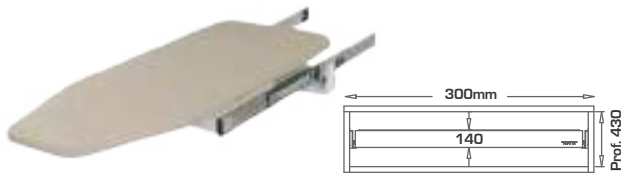

CÓDIGO	DESCRIPCIÓN	U.M.	U.E.
66001072	Burro de planchar giratorio CS	Kit	1