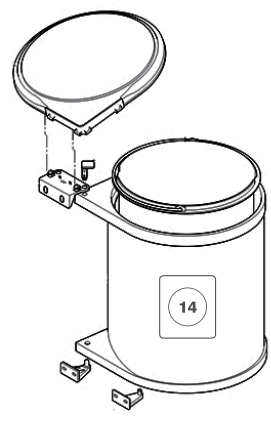

CÓDIGO	DESCRIPCIÓN	U.M.	U.E.
55001027	Bote para basura de piso cromado 14 L	Pieza	1