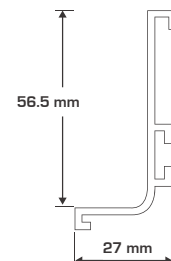

CÓDIGO	DESCRIPCIÓN	U.M.	U.E.
66001066	Jaladera Gola J negro 3 m	Pieza	10