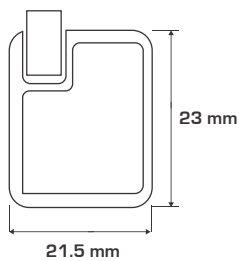

CÓDIGO	DESCRIPCIÓN	U.M.	U.E.
66001039	Perfil quadro panel aluminio 3 m	Pieza	10
66001040	Perfil quadro panel aluminio 6 m	Pieza	10

CÓDIGO	DESCRIPCIÓN	U.M.	U.E.
66001041	Perfil recta U panel aluminio 3 m	Pieza	10
66001042	Perfil recta U panel aluminio 6 m	Pieza	10