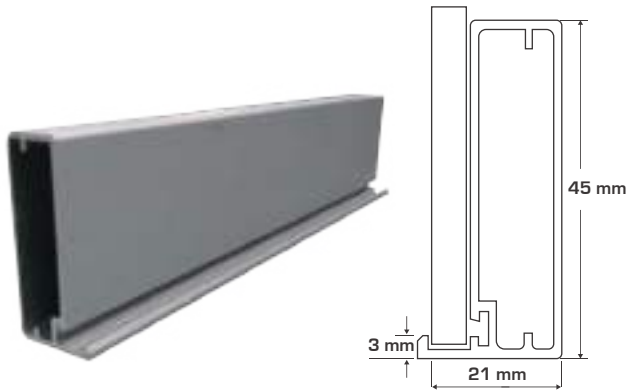

CÓDIGO	DESCRIPCIÓN	U.M.	U.E.
66001043	Perfil recta L panel aluminio 3 m	Pieza	10
66001044	Perfil recta L panel aluminio 6 m	Pieza	10
66001045	Cruceta perfil con tornillos	Pieza	10