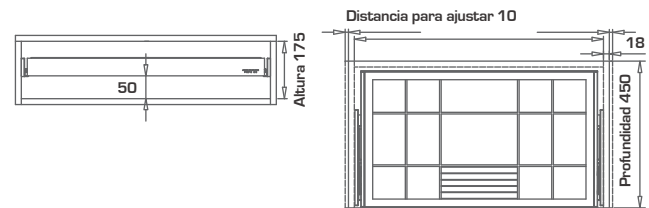

CÓDIGO	DESCRIPCIÓN	U.M.	U.E.
55001025	Elevador ropa 60/80 - 25 kg	Pieza	1

CÓDIGO	DESCRIPCIÓN	U.M.	U.E.
66001073	Espejo closet giratorio 130 x 35	Kit	1

CÓDIGO	DESCRIPCIÓN	U.M.	U.E.
66001072	Burro de planchar giratorio CS	Kit	1

CÓDIGO	DESCRIPCIÓN	U.M.	U.E.
66001075	Cajón joyero CS set 60 cm	Kit	1

CÓDIGO	DESCRIPCIÓN	U.M.	U.E.
66001074	Zapatera giratoria 764mm	Kit	1

CÓDIGO	DESCRIPCIÓN	U.M.	U.E.
66001075	Cajón joyero CS set 60 cm	Kit	1

CÓDIGO	DESCRIPCIÓN	U.M.	U.E.
66001076	Pantalonera CS ajustable 60 cm	Kit	1