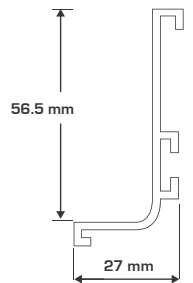

CÓDIGO	DESCRIPCIÓN	U.M.	U.E.
44001062	Jaladera Curve Gold 128/170mm	Pieza	10

CÓDIGO	DESCRIPCIÓN	U.M.	U.E.
66001094	Perfil Jaladera C Gold 4 m	Pieza	10

CÓDIGO	DESCRIPCIÓN	U.M.	U.E.
44001063	Jaladera L Gold 96/110mm	Pieza	10

CÓDIGO	DESCRIPCIÓN	U.M.	U.E.
66001095	Perfil Jaladera L Gold 4 m	Pieza	10

CÓDIGO	DESCRIPCIÓN	U.M.	U.E.
44001064	Jaladera Luca Gold 128/148mm	Pieza	10

CÓDIGO	DESCRIPCIÓN	U.M.	U.E.
55001064	Zoclo PVC Gold 10 x 4 m	Pieza	10
55001065	Zoclo PVC Gold 15 x 4 m	Pieza	10

CÓDIGO	DESCRIPCIÓN	U.M.	U.E.
66001096	Perfil Gola J Gold 4 m	Pieza	10

CÓDIGO	DESCRIPCIÓN	U.M.	U.E.
55001066	Conector ángulo libre Gold 100mm	Pieza	10
55001067	Conector ángulo libre Gold 150mm	Pieza	10

CÓDIGO	DESCRIPCIÓN	U.M.	U.E.
66001097	Perfil Gola C Gold 4 m	Pieza	10