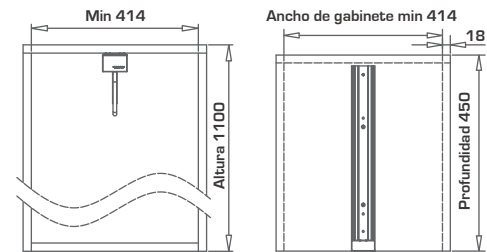

CÓDIGO	DESCRIPCIÓN	U.M.	U.E.
66001081	Colgador extraíble camisa 45 cm	Pieza	10