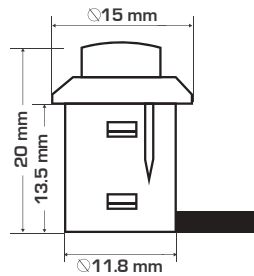

CÓDIGO	DESCRIPCIÓN	U.M.	U.E.
33001072	Interruptor presión negro 12mm	Pieza	1