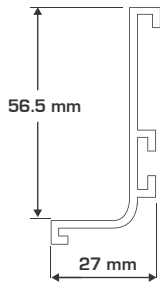

CÓDIGO	DESCRIPCIÓN	U.M.	U.E.
66001034	Perfil Gola J 2.9 m	Pieza	10
66001035	Perfil Gola J 5.8 m	Pieza	10
66001038	Escuadra fijación Gola	Pieza	10

CODIGO	DESCRIPCION	U.M.	U.E.
66001036	Perfil Gola C 2.9 m	Pieza	10
66001037	Perfil Gola C 5.8 m	Pieza	10