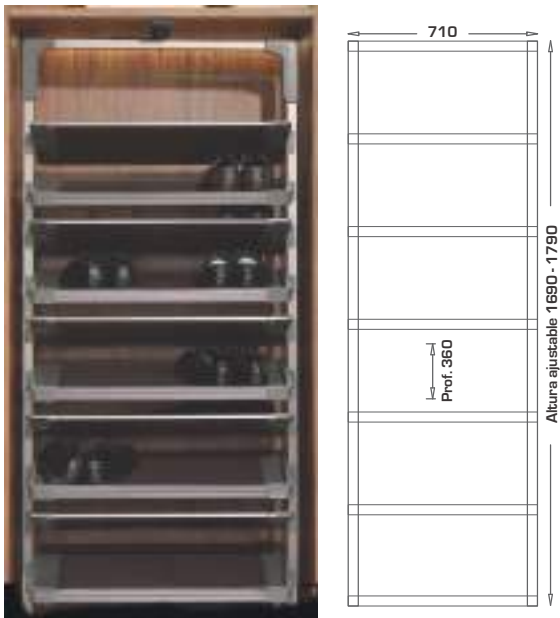

CÓDIGO	DESCRIPCIÓN	U.M.	U.E.
66001075	Cajón joyero CS set 60 cm	Kit	1

CÓDIGO	DESCRIPCIÓN	U.M.	U.E.
66001074	Zapatera giratoria 764mm	Kit	1