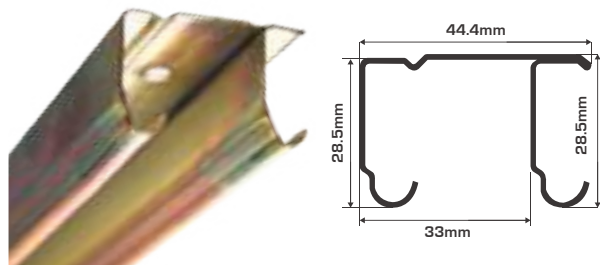

CÓDIGO	DESCRIPCIÓN	U.M.	U.E.
66001003	Riel U-20 Zinc 2 m Doble J	Pieza	10
66001004	Riel U-20 Zinc 3 m Doble J	Pieza	10