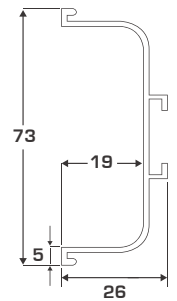

CÓDIGO	DESCRIPCIÓN	U.M.	U.E.
33001027	Pistón Push sobrepuesto	Pieza	10

BRAZOS

CÓDIGO	DESCRIPCIÓN	U.M.	U.E.
33001015	Brazo sup/inf regulable	Pieza	10

CÓDIGO	DESCRIPCIÓN	U.M.	U.E.
33001080	Brazo Maxi níquel 4-7 kg 90°	Pieza	5

CÓDIGO	DESCRIPCIÓN	U.M.	U.E.
33001086	Angulo esquinero 2 x 2	Pieza	100

CÓDIGO	DESCRIPCIÓN	U.M.	U.E.
33001023	Ménsula tran 5mm	Ciento	100

Jaladeras

› CONTEMPORANEA

› MINIMALISTA

› BARRA

› ALUMINIO

› ACERO

CÓDIGO	DESCRIPCIÓN	U.M.	U.E.
66001031	Perfil jaladera C embutido 3 m	Pieza	10

CÓDIGO	DESCRIPCIÓN	U.M.	U.E.
66001058	Perfil jaladera Milano 3 m	Pieza	10

CÓDIGO	DESCRIPCIÓN	U.M.	U.E.
66001026	Perfil Pavia 3 m	Pieza	10
66001027	Hongo perfil Pavia *	Pieza	10

CÓDIGO	DESCRIPCIÓN	U.M.	U.E.
66001034	Perfil Gola J 2.9 m	Pieza	10
66001035	Perfil Gola J 5.8 m	Pieza	10
66001038	Escuadra fijación Gola	Pieza	10

CODIGO	DESCRIPCION	U.M.	U.E.
66001036	Perfil Gola C 2.9 m	Pieza	10
66001037	Perfil Gola C 5.8 m	Pieza	10