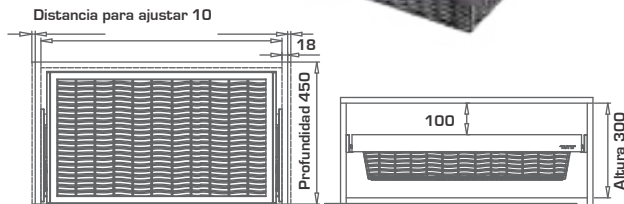

CÓDIGO	DESCRIPCIÓN	U.M.	U.E.
66001078	Cajón acces CS Rattan 600	Kit	1