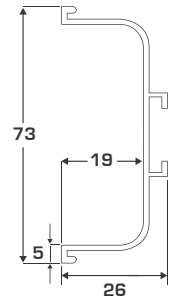

CÓDIGO	DESCRIPCIÓN	U.M.	U.E.
33001027	Pistón Push sobrepuesto	Pieza	10

BRAZOS

CÓDIGO	DESCRIPCIÓN	U.M.	U.E.
33001015	Brazo sup/inf regulable	Pieza	10

CÓDIGO	DESCRIPCIÓN	U.M.	U.E.
33001080	Brazo Maxi níquel 4-7 kg 90°	Pieza	5

55001003	Zoclo PVC cepillado 150mm x 4m	Pieza	10
55001041	Conector zoclo recto 150mm	Pieza	25
55001010	Conector 90° 150mm	Pieza	25
55001040	Conector ángulo libre 150mm	Pieza	25
55001006	Nivelador zoclo 150mm	Pieza	25

CÓDIGO	DESCRIPCIÓN	U.M.	U.E.
66001029	Perfil jaladera L 3 m	Pieza	10

CÓDIGO	DESCRIPCIÓN	U.M.	U.E.
66001086	Perfil jaladera de sobreponer 3 m	Pieza	10

CÓDIGO	DESCRIPCIÓN	U.M.	U.E.
66001030	Perfil jaladera J embutido 3 m	Pieza	10

CÓDIGO	DESCRIPCIÓN	U.M.	U.E.
66001031	Perfil jaladera C embutido 3 m	Pieza	10

CÓDIGO	DESCRIPCIÓN	U.M.	U.E.
66001058	Perfil jaladera Milano 3 m	Pieza	10

CÓDIGO	DESCRIPCIÓN	U.M.	U.E.
66001026	Perfil Pavia 3 m	Pieza	10
66001027	Hongo perfil Pavia *	Pieza	10