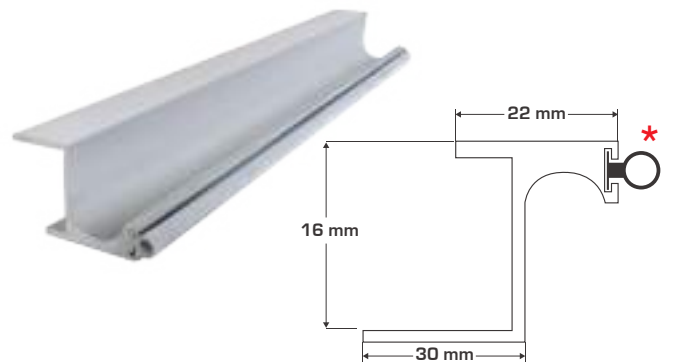

CÓDIGO	DESCRIPCIÓN	U.M.	U.E.
66001026	Perfil Pavia 3 m	Pieza	10
66001027	Hongo perfil Pavia *	Pieza	10