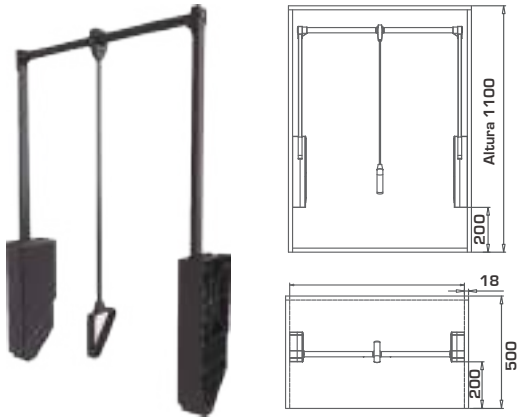

CÓDIGO	DESCRIPCIÓN	U.M.	U.E.
33001009	Brida tubo redondo	Pieza	100

CÓDIGO	DESCRIPCIÓN	U.M.	U.E.
33001003	Soporte central tubo oval	Pieza	20

CÓDIGO	DESCRIPCIÓN	U.M.	U.E.
55001025	Elevador ropa 60/80 - 25 kg	Pieza	1