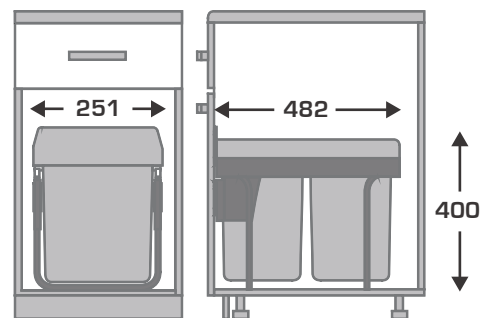

CÓDIGO	DESCRIPCIÓN	U.M.	U.E.
55001049	Bote para basura Helio 350mm - 2 x 15 L	Pieza	1