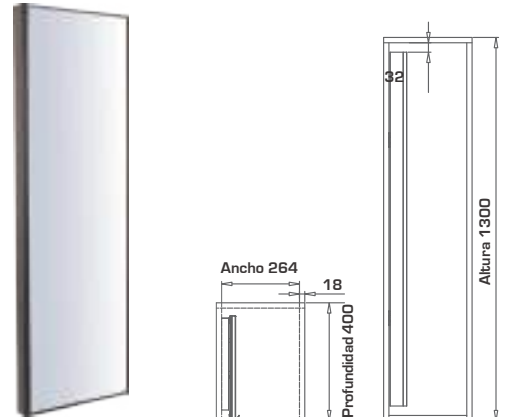

CÓDIGO	DESCRIPCIÓN	U.M.	U.E.
33001009	Brida tubo redondo	Pieza	100

CÓDIGO	DESCRIPCIÓN	U.M.	U.E.
33001003	Soporte central tubo oval	Pieza	20

CÓDIGO	DESCRIPCIÓN	U.M.	U.E.
55001025	Elevador ropa 60/80 - 25 kg	Pieza	1