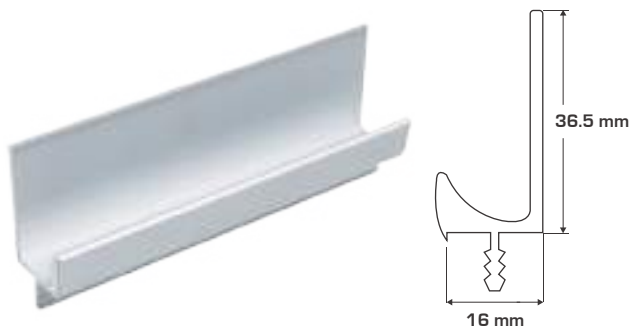

CÓDIGO	DESCRIPCIÓN	U.M.	U.E.
66001030	Perfil jaladera J embutido 3 m	Pieza	10