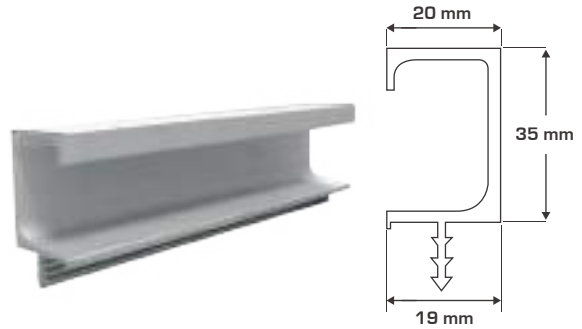

55001003	Zoclo PVC cepillado 150mm x 4m	Pieza	10
55001041	Conector zoclo recto 150mm	Pieza	25
55001010	Conector 90° 150mm	Pieza	25
55001040	Conector ángulo libre 150mm	Pieza	25
55001006	Nivelador zoclo 150mm	Pieza	25

CÓDIGO	DESCRIPCIÓN	U.M.	U.E.
66001029	Perfil jaladera L 3 m	Pieza	10

CÓDIGO	DESCRIPCIÓN	U.M.	U.E.
66001086	Perfil jaladera de sobreponer 3 m	Pieza	10

CÓDIGO	DESCRIPCIÓN	U.M.	U.E.
66001030	Perfil jaladera J embutido 3 m	Pieza	10