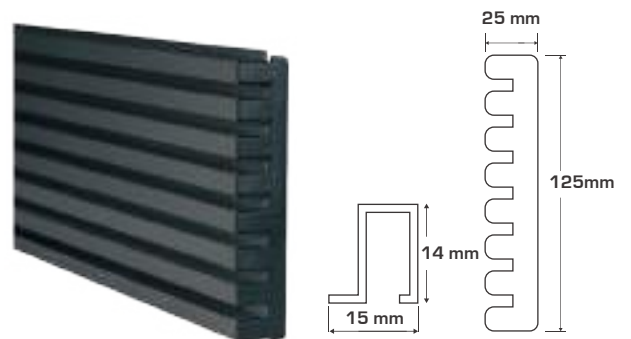

CÓDIGO	DESCRIPCIÓN	U.M.	U.E.
66001033	Rejilla ventilación inox Negro 3 m	Pieza	10
77001055	Conector rejilla	Pieza	10