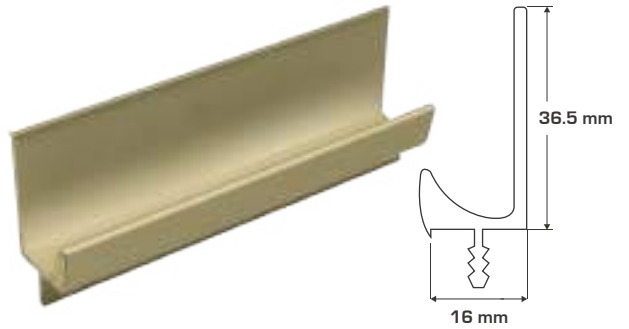

CÓDIGO	DESCRIPCIÓN	U.M.	U.E.
55001059	Conector ángulo libre 150mm	Pieza	10
55001060	Conector ángulo libre 100mm	Pieza	10

CÓDIGO	DESCRIPCIÓN	U.M.	U.E.
77001054	Manija Paletto negro rec 4741	Pieza	10
77001055	Manija Paletto negro rec 4742	Pieza	10

CÓDIGO	DESCRIPCIÓN	U.M.	U.E.
33001136	Tubo Closet Negro Al 3 m	Pieza	10
33001137	Brida Tubo Negro Al	Pieza	50

CÓDIGO	DESCRIPCIÓN	U.M.	U.E.
66001033	Rejilla ventilación inox Negro 3 m	Pieza	10
77001055	Conector rejilla	Pieza	10

442 189 0099
contacto@gruporaj.com.mx

Eleganza
Gold

CÓDIGO	DESCRIPCIÓN	U.M.	U.E.
44001065	Jaladera Skin doble Gold 128/148mm	Pieza	50
44001066	Jaladera Skin doble Gold 160/180mm	Pieza	50

CÓDIGO	DESCRIPCIÓN	U.M.	U.E.
66001093	Perfil jaladera J Gold 4 m	Pieza	10