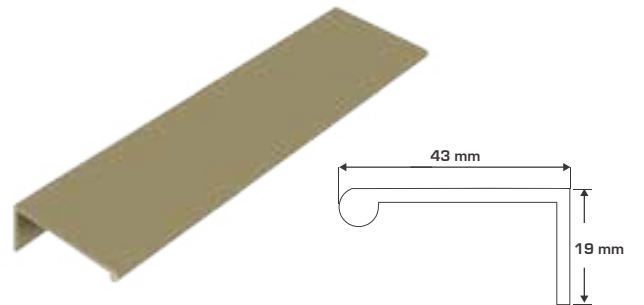

CÓDIGO	DESCRIPCIÓN	U.M.	U.E.
66001095	Perfil Jaladera L Gold 4 m	Pieza	10