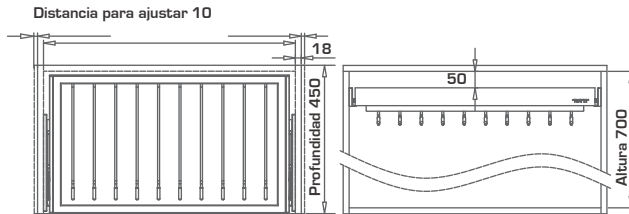

CÓDIGO	DESCRIPCIÓN	U.M.	U.E.
66001077	Pantalonera CS Alambre	Kit	1