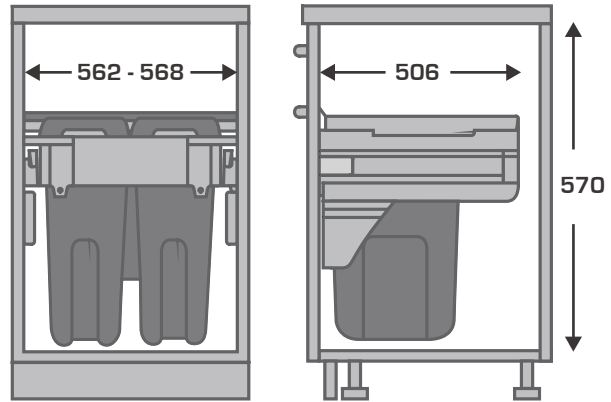

CÓDIGO	DESCRIPCIÓN	U.M.	U.E.
55001054	Bote para basura Inova 600mm Cierre suave 2 x 35 L	Pieza	1