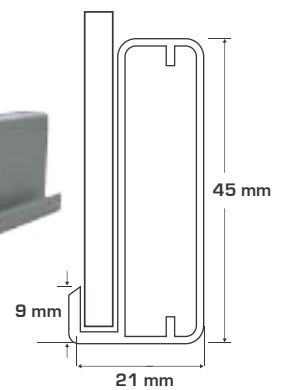

CÓDIGO	DESCRIPCIÓN	U.M.	U.E.
66001039	Perfil quadro panel aluminio 3 m	Pieza	10
66001040	Perfil quadro panel aluminio 6 m	Pieza	10

CÓDIGO	DESCRIPCIÓN	U.M.	U.E.
66001041	Perfil recta U panel aluminio 3 m	Pieza	10
66001042	Perfil recta U panel aluminio 6 m	Pieza	10