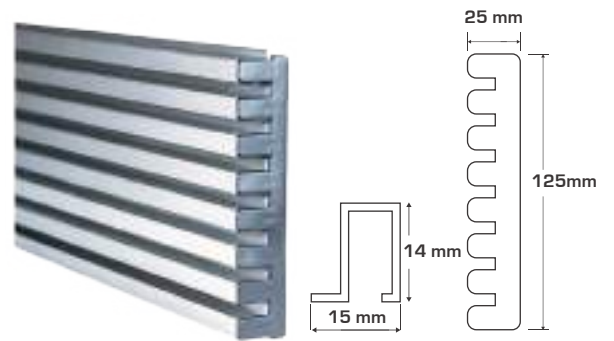

CÓDIGO	DESCRIPCIÓN	U.M.	U.E.
66001032	Rejilla ventilación inox 3 m	Pieza	10
66001033	Conector rejilla	Pieza	10