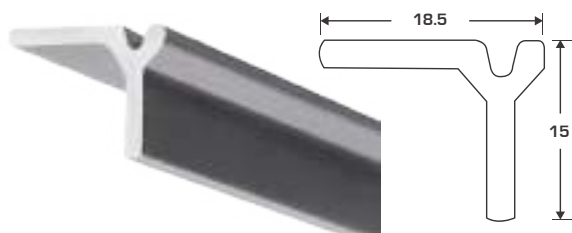

CÓDIGO	DESCRIPCIÓN	U.M.	U.E.
66001006	Riel D-52 Sup aluminio 2 m	Pieza	5
66001007	Riel D-52 Sup aluminio 3 m	Pieza	5