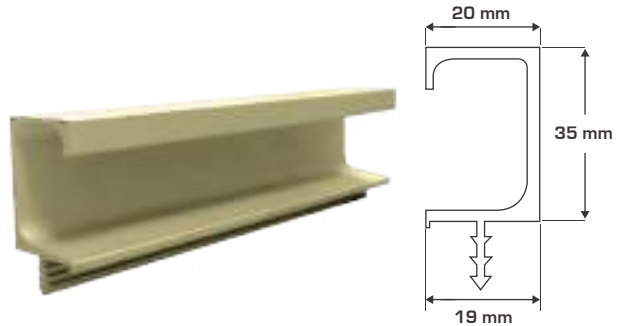

442 189 0099
contacto@gruporaj.com.mx

Eleganza
Gold

CÓDIGO	DESCRIPCIÓN	U.M.	U.E.
44001065	Jaladera Skin doble Gold 128/148mm	Pieza	50
44001066	Jaladera Skin doble Gold 160/180mm	Pieza	50

CÓDIGO	DESCRIPCIÓN	U.M.	U.E.
66001093	Perfil jaladera J Gold 4 m	Pieza	10

CÓDIGO	DESCRIPCIÓN	U.M.	U.E.
44001062	Jaladera Curve Gold 128/170mm	Pieza	10

CÓDIGO	DESCRIPCIÓN	U.M.	U.E.
66001094	Perfil Jaladera C Gold 4 m	Pieza	10

CÓDIGO	DESCRIPCIÓN	U.M.	U.E.
44001063	Jaladera L Gold 96/110mm	Pieza	10