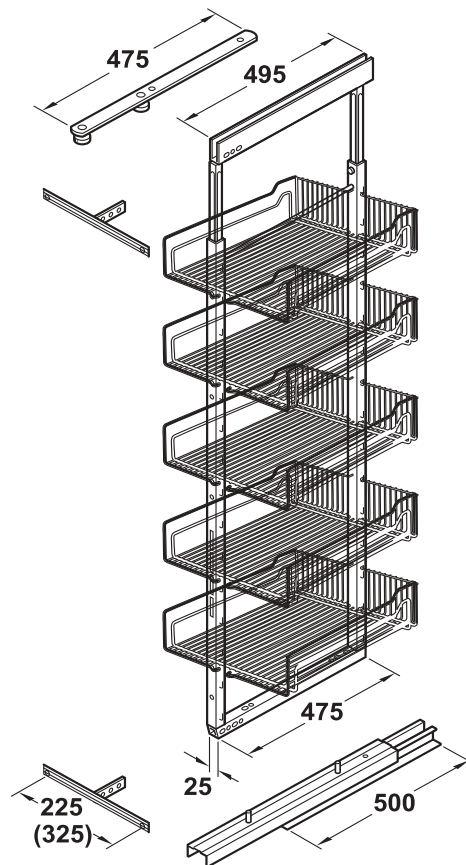

CÓDIGO	DESCRIPCIÓN	U.M.	U.E.
55001044	Alacena 300mm CS 1740/2000	Pieza	1
55001043	Alacena 400mm CS 1740/2000	Pieza	1