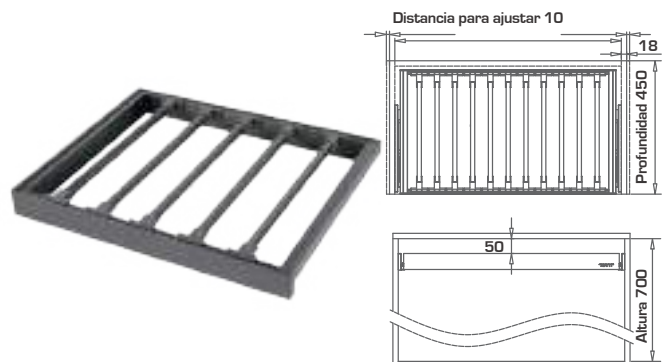

CÓDIGO	DESCRIPCIÓN	U.M.	U.E.
66001076	Pantalonera CS ajustable 60 cm	Kit	1