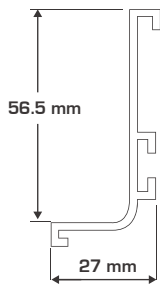

CÓDIGO	DESCRIPCIÓN	U.M.	U.E.
66001031	Perfil jaladera C embutido 3 m	Pieza	10

CÓDIGO	DESCRIPCIÓN	U.M.	U.E.
66001058	Perfil jaladera Milano 3 m	Pieza	10

CÓDIGO	DESCRIPCIÓN	U.M.	U.E.
66001026	Perfil Pavia 3 m	Pieza	10
66001027	Hongo perfil Pavia *	Pieza	10

CÓDIGO	DESCRIPCIÓN	U.M.	U.E.
66001034	Perfil Gola J 2.9 m	Pieza	10
66001035	Perfil Gola J 5.8 m	Pieza	10
66001038	Escuadra fijación Gola	Pieza	10

CODIGO	DESCRIPCION	U.M.	U.E.
66001036	Perfil Gola C 2.9 m	Pieza	10
66001037	Perfil Gola C 5.8 m	Pieza	10