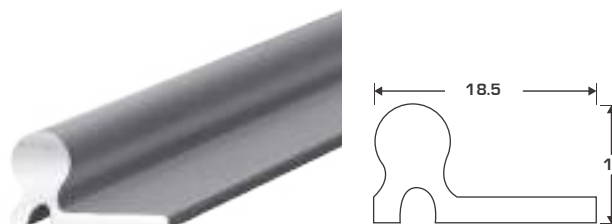

CÓDIGO	DESCRIPCIÓN	U.M.	U.E.
66001008	Riel D-52 Inf aluminio 2 m	Pieza	5
66001064	Riel D-52 Inf aluminio 3 m	Pieza	5