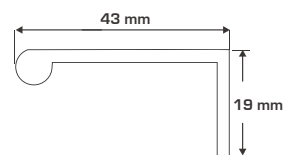

CÓDIGO	DESCRIPCIÓN	U.M.	U.E.
66001082	Perfil jaladera L negro 3 m	Pieza	50