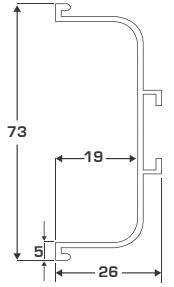

CÓDIGO	DESCRIPCIÓN	U.M.	U.E.
44001062	Jaladera Curve Gold 128/170mm	Pieza	10

CÓDIGO	DESCRIPCIÓN	U.M.	U.E.
66001094	Perfil Jaladera C Gold 4 m	Pieza	10

CÓDIGO	DESCRIPCIÓN	U.M.	U.E.
44001063	Jaladera L Gold 96/110mm	Pieza	10

CÓDIGO	DESCRIPCIÓN	U.M.	U.E.
66001095	Perfil Jaladera L Gold 4 m	Pieza	10

CÓDIGO	DESCRIPCIÓN	U.M.	U.E.
44001064	Jaladera Luca Gold 128/148mm	Pieza	10

CÓDIGO	DESCRIPCIÓN	U.M.	U.E.
55001064	Zoclo PVC Gold 10 x 4 m	Pieza	10
55001065	Zoclo PVC Gold 15 x 4 m	Pieza	10