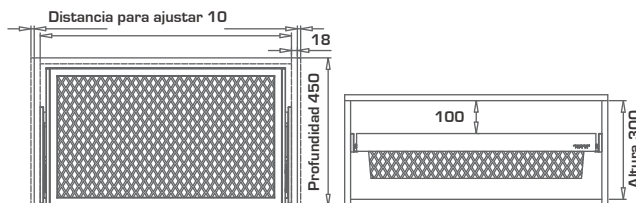

CÓDIGO	DESCRIPCIÓN	U.M.	U.E.
66001079	Cajón acces CS Malla 60 cm	Kit	1