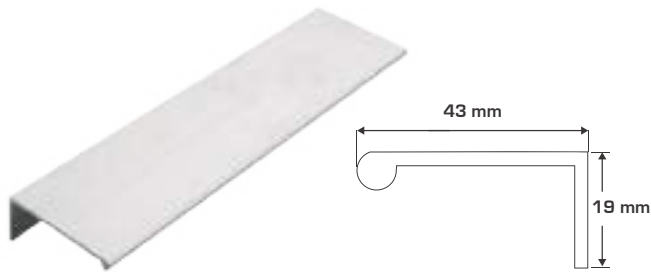

CÓDIGO	DESCRIPCIÓN	U.M.	U.E.
66001029	Perfil jaladera L 3 m	Pieza	10