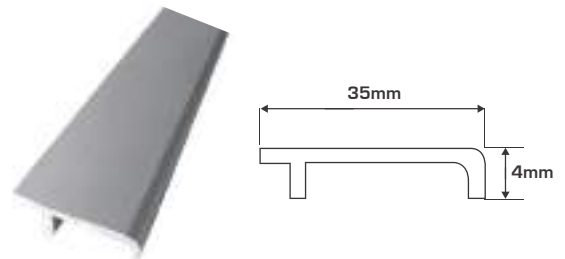

CÓDIGO	DESCRIPCIÓN	U.M.	U.E.
66001086	Perfil jaladera de sobreponer 3 m	Pieza	10