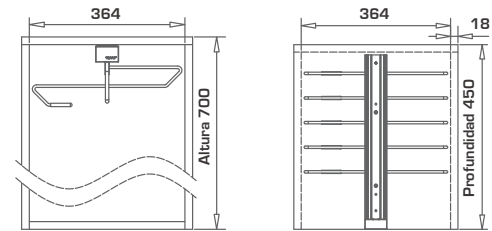

CÓDIGO	DESCRIPCIÓN	U.M.	U.E.
66001080	Colgador extraíble pantalón 40cm	Kit	10